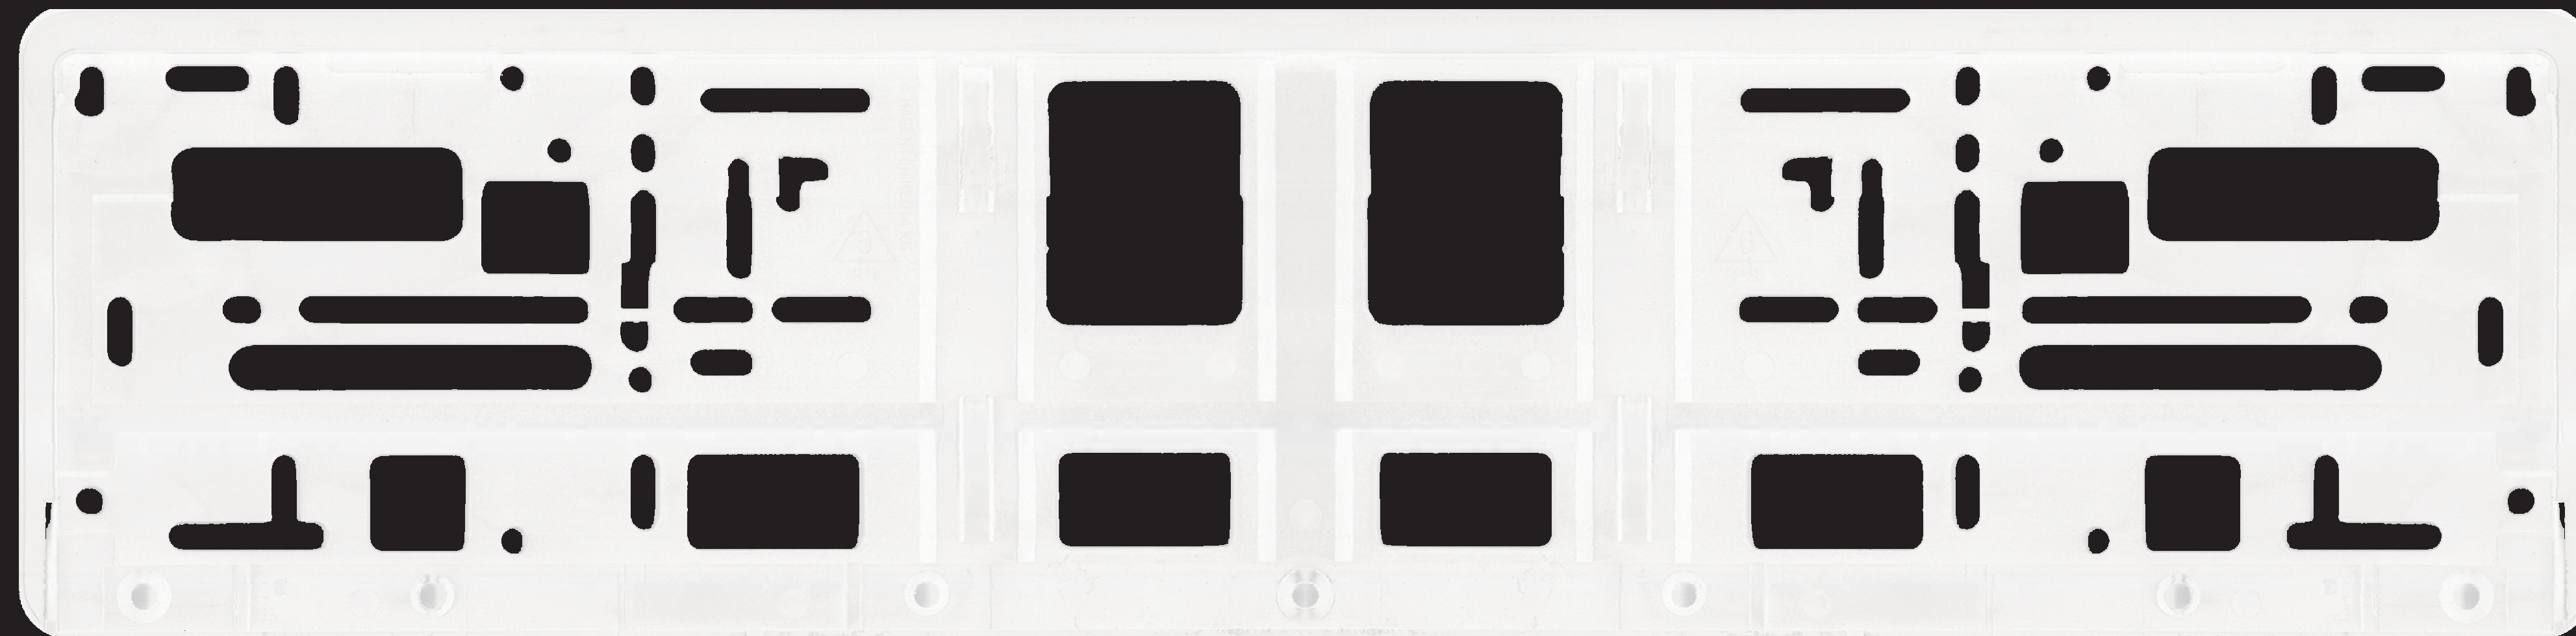

Kennzeichenhalter Lochbild · schwarzes Material

525,00 mm

130,00 mm

Kennzeichenhalter Lochbild · weißes Material

525,00 mm

130,00 mm